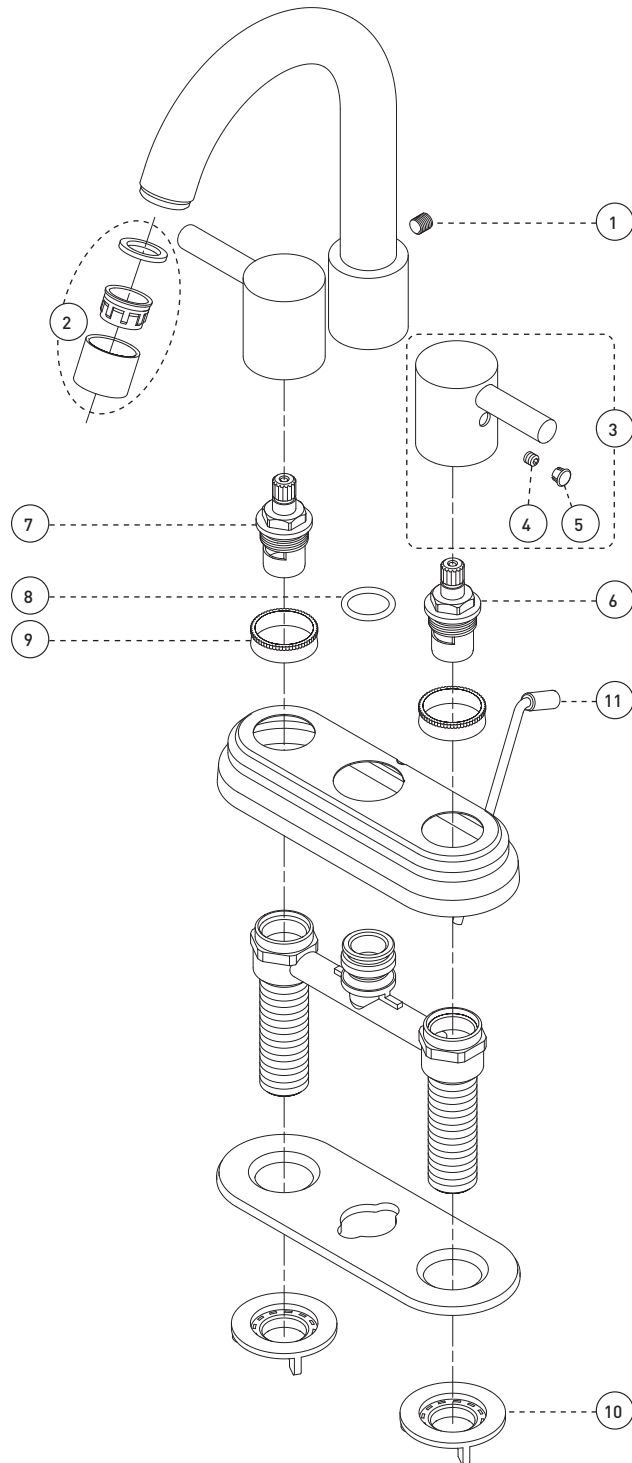

### Features

- 4" c/c installation
- Mechanical pop-up included
- Maximum flow of 5.7 L/min (1.5 gpm) at 60 psi (**ecologia**)
- Metal exterior shell
- Brass waterways
- Low lead (less than 0.25%)
- ½" IPS connections

### Caractéristiques

- Installation à entraxe de 4 pouces c/c
- Drain mécanique inclus
- Débit maximal de 5,7 L/min (1,5 gpm) à 60 psi (**ecologia**)
- Enveloppe extérieure en métal
- Voies d'alimentation en laiton
- Faible teneur en plomb (moins de 0,25%)
- Raccordements ½ pouce IPS

No	Description		Part Pièce
1	Spout Allen screw	Vis Allen du bec	915043
2	Aerator	Aérateur	FCAERA007
3	Handle kit	Ensemble de poignée	FCKTS2003
4	Allen screw	Vis Allen	923001
5	Cap	Capuchon	FCHDL4013
6	Ceramic cartridge (cold water)	Cartouche céramique (eau chaude)	FC9K2LH
7	Ceramic cartridge (hot water)	Cartouche céramique (eau froide)	FC9K2RH
8	O-ring	Joint torique	FCORA1007
9	Retainer ring	Anneau de retenue	FC913
10	Plastic locknut	Contre-écrou de plastique	FC924230
11	Lift rod and vertical rod	Tirette et tige verticale	FCDEC7003
12	Mechanical pop-up	Drain mécanique	B20-426PLA