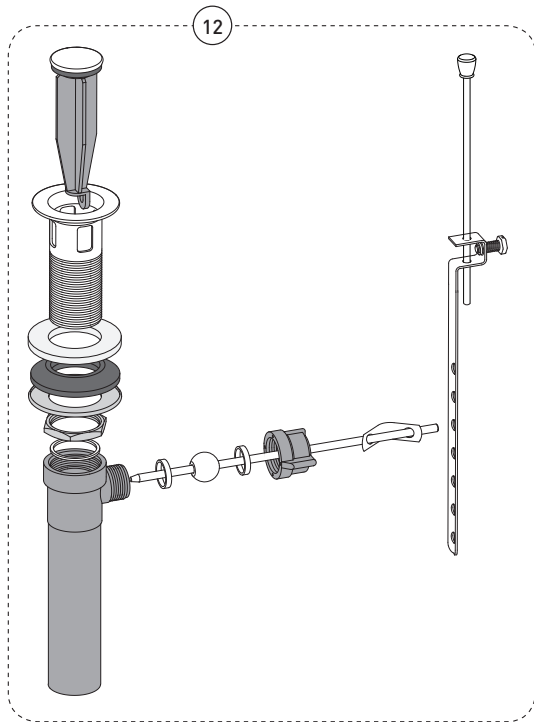

### Caractéristiques

- Installation à entraxe de 4 pouces c/c
- Drain mécanique inclus
- Débit maximal de 5,7 L/min (1,5 gpm) à 60 psi (**ecologia**)
- Enveloppe extérieure en métal
- Voies d'alimentation en laiton
- Faible teneur en plomb (moins de 0,25%)
- Raccordements ½ pouce IPS

No	Description		Part Pièce
1	Spout Allen screw	Vis Allen du bec	915043
2	Aerator	Aérateur	FCAERA007
3	Handle kit	Ensemble de poignée	FCKTS2003
4	Allen screw	Vis Allen	923001
5	Cap	Capuchon	FCHDL4013
6	Ceramic cartridge (cold water)	Cartouche céramique (eau chaude)	FC9K2LH
7	Ceramic cartridge (hot water)	Cartouche céramique (eau froide)	FC9K2RH
8	O-ring	Joint torique	FCORA1007
9	Retainer ring	Anneau de retenue	FC913
10	Plastic locknut	Contre-écrou de plastique	FC924230
11	Lift rod and vertical rod	Tirette et tige verticale	FCDEC7003
12	Mechanical pop-up	Drain mécanique	B20-426PLA