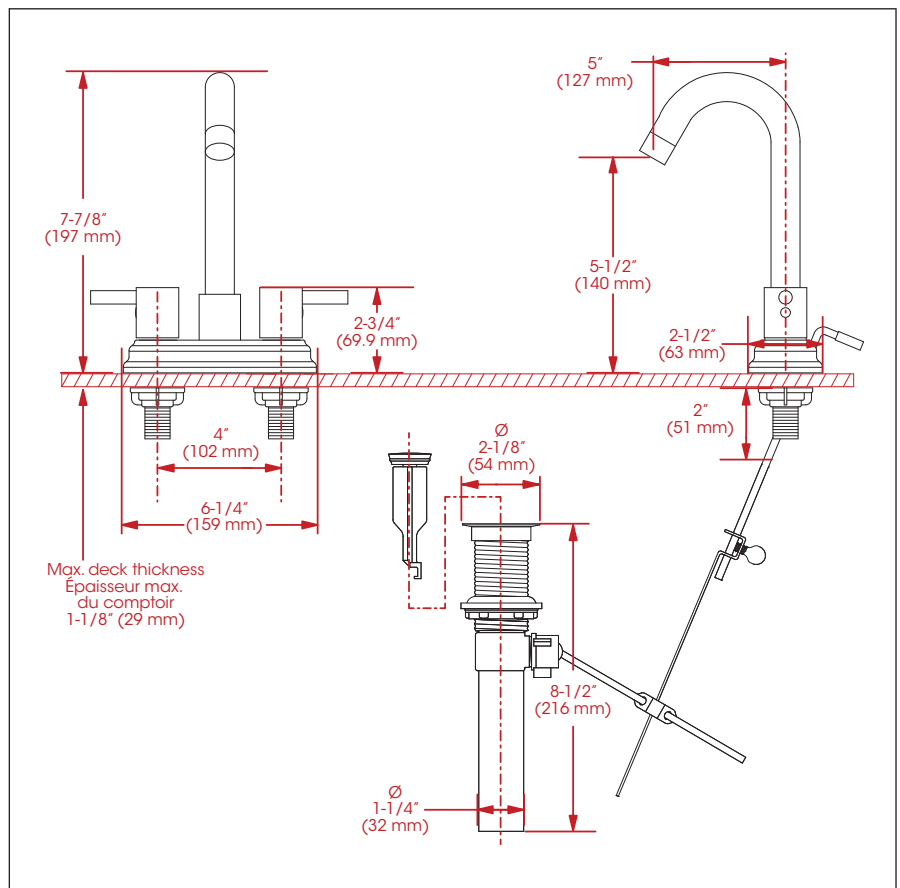

Fini

- Chrome poli

This product is covered by a limited lifetime warranty. Consult our website for complete details.

Ce produit est couvert par une garantie à vie limitée. Consultez notre site internet pour tous les détails.